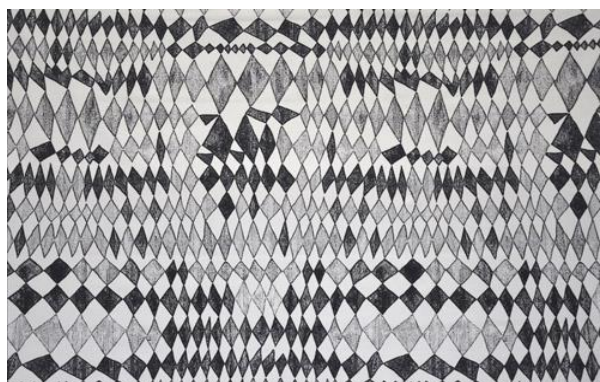

## 30404 - CARTOON

COL. 100

Laize - Width - Breite - Altezza : 140 cm

Nombre de coloris : 1

Poids - Weight - Gewicht - Peso :

308 g/ml

Composition - Zusammensetzung - Composizione : 100%CO

Utilisation - Use - Gebrauch - Uso :